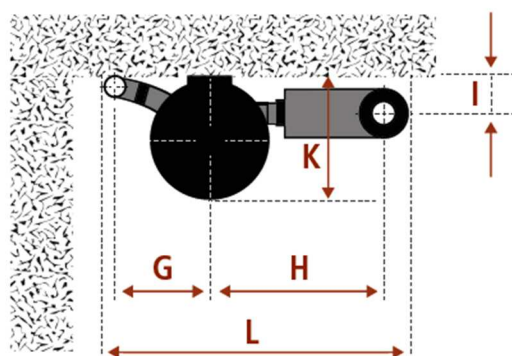

Abmessungen ProfiVac

PV300/360

PV430

A	mind. 10 cm	mind. 10 cm
B	67 cm	70 cm
C	103 cm	111 cm
D	31 cm	38 cm
E	mind. 25 cm	mind. 25 cm
F	83 cm	93 cm
G	23 cm	25 cm
H	38 cm	40 cm
I	10 cm	10 cm
K	32 cm	40 cm
L	66 cm	70 cm