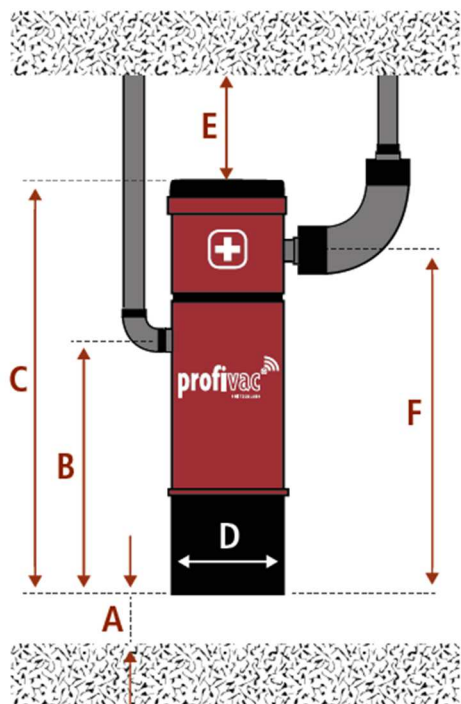

Abmessungen ProfiVac

PV300/360

PV430

A	mind. 10 cm	mind. 10 cm
B	67 cm	70 cm
C	103 cm	111 cm
D	31 cm	38 cm
E	mind. 25 cm	mind. 25 cm
F	83 cm	93 cm
G	23 cm	25 cm
H	38 cm	40 cm
I	10 cm	10 cm
K	32 cm	40 cm
L	66 cm	70 cm